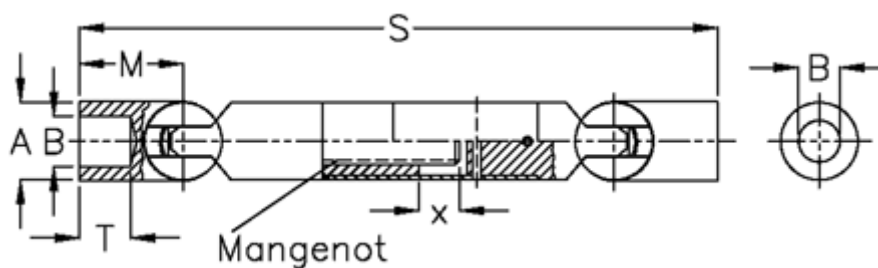

Varenummer: 078321001

Beskrivelse: Kugleled med udtræk 0.832.100.001
s=220 x=20 boring 16

Mål

A	= 32
B H7	= 16
M	= 40.0
Mangenot	= 6x16x20
MD max. Nm	= 60
s	= 220
T	= 19
x	= 20